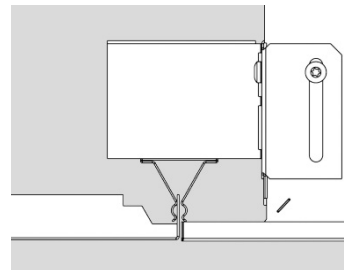

Verdekt veersysteem plafond T-36 mm

De plafonds kunnen geleverd worden in 36 mm (Dampa Clip-In / Meta Klemkassett) of 45 mm (Armstrong T-Clip F / SAS 120) hoogte met scherpe of afgeronde randen.

Voorbeelden leveranciers

Armstrong T-Clip F, Dampa Clip-In, Meta Klemkassett, SAS 120

Onze oplossingen

C30-RIC G2