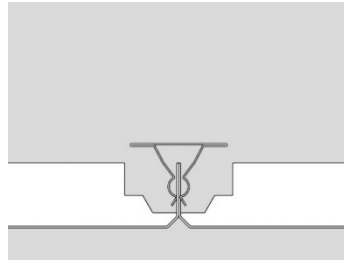

Dampa Clip-In

De plafonds kunnen geleverd worden in 36 mm (Dampa Clip-In / Meta Klemkassett) of 45 mm (Armstrong T-Clip F / SAS 120) hoogte met scherpe of afgeronde randen.

Voorbeelden leveranciers

Armstrong T-Clip F, Dampa Clip-In, Meta Klemkassett, SAS 120

Onze oplossingen

A51-R G2
(+ MNT C20-R G2)

C77-R
(+ MNT C77-R)

C30-RIC G2

C90-R
(+ MNT SPRING-T36 C90-R)

C91-R/C63-R

Verdekt veersysteem plafond T 45 mm

Burgess Clip-In

De plafonds kunnen geleverd worden in 38 mm (Burgess Clip-In) of 45 mm hoogte (Armstrong Orcal 1800/Burgess Clip-In) met scherpe of afgeronde randen.

Voorbeelden leveranciers

Armstrong Orcal 1800, Burgess Clip-In