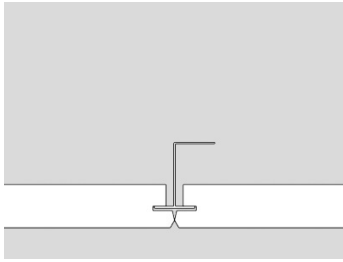

Niet-demonteerbaar

Rockfon C

Voorbeelden leveranciers

AMF GN, Rockfon C