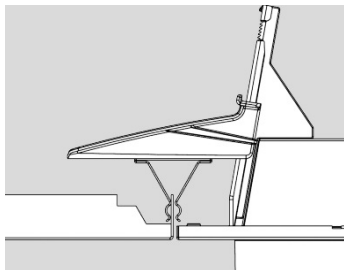

Onze oplossingen

A51-R G2
(+ MNT C20-R G2)