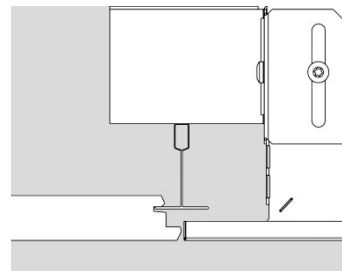

Symmetrisch verdekt T-profiel plafond met uitneembare plafondtegels

Voorbeelden leveranciers

Burgess Sequence Shiplap T24, Ecophon Focus/Master Ds, Paroc D2, Rockfon T24X

Onze oplossingen

C30-RIC G2