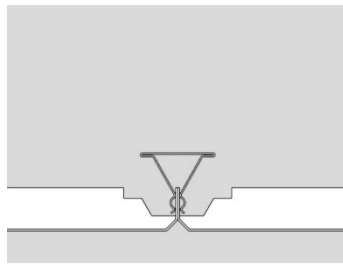

C92-R

C92-R

Verdekt klemstelsel plafond A-profiel 16 mm

OWA S 22

De plafonds kunnen geleverd worden in 47, 52, 59 of 67 mm hoogte met scherpe of afgeronde rand.

Voorbeelden leveranciers

Armstrong Q-Clip/R-Clip/S-Clip F, Burgess Clip In A-Bar, Fural K, Lindner LMD-K 420, OWA S 22/31/32, SAS 150

Onze oplossingen

A51-R G2
(+ MNT C20-R G2)

C77-R
(+ MNT C77-R)

C30-RIC G2

C90-R
(+ MNT C90)

C91-R/C63-R

C64-R

Verdekt veersysteem plafond T-36 mm

Dampa Clip-In

De plafonds kunnen geleverd worden in 36 mm (Dampa Clip-In / Meta Klemkassett) of 45 mm (Armstrong T-Clip F / SAS 120) hoogte met scherpe of afgeronde randen.

Voorbeelden leveranciers

Armstrong T-Clip F, Dampa Clip-In, Meta Klemkassett, SAS 120