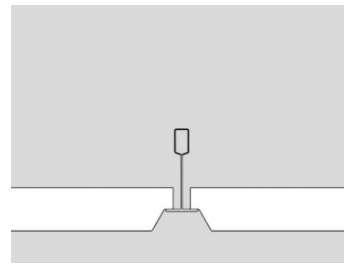

Inleg T-profiel plafond met doorzaktegels

De doorzaktegels kunnen variëren in design en diepte. Hier is weer gegeven Rockfon E15L.

Voorbeelden leveranciers

AMF VT 15/24, Armstrong Prelude 15/24, Burgess Sequence 15/24, Ecophon E15/24, Gyproc Gyptone E15, Knauf Danoline E/E+, Lindner LMD-K 400, OWA S 15A/3A, Paroc E15/E24, Rockfon E15/24, Troldekt K0/K3/K5-FS 35

Onze oplossingen