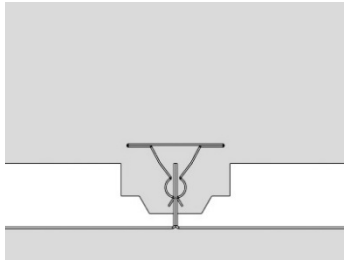

Dampa Clip-In

De plafonds kunnen geleverd worden in 36 mm (Dampa Clip-In / Meta Klemkassett) of 45 mm (Armstrong T-Clip F / SAS 120) hoogte met scherpe of afgeronde randen.

Voorbeelden leveranciers

Armstrong T-Clip F, Dampa Clip-In, Meta Klemkassett, SAS 120

Onze oplossingen

A51-R G2
(+ MNT C20-R G2)

C77-R
(+ MNT C77-R)

C30-RIC G2

C90-R
(+ MNT SPRING-T36 C90-R)

C91-R/C63-R

Verdekt veersysteem plafond T 45 mm

Burgess Clip-In

De plafonds kunnen geleverd worden in 38 mm (Burgess Clip-In) of 45 mm hoogte (Armstrong Orcal 1800/Burgess Clip-In) met scherpe of afgeronde randen.

Voorbeelden leveranciers

Armstrong Orcal 1800, Burgess Clip-In