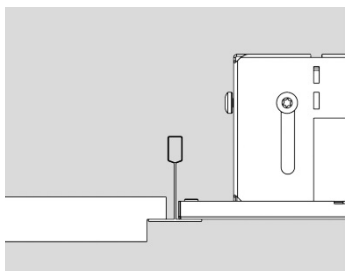

C63-R

Kan alleen onder het T profiel gemonteerd worden met gebruik van een montagebeugel.

Als u van onderaf wilt monteren, adviseren wij u de C70-R G2 of C90-R. Deze armaturen hebben hiervoor een montage-accessoire, dat separaat besteld kan worden