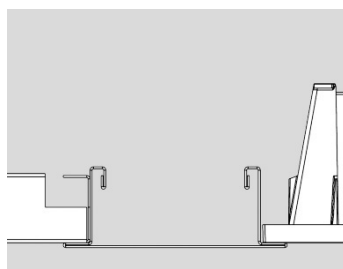

Plafonds met inleg profielen of rasters, waarop de uiteinden van de platen rusten. De profielen hebben verschillende breedtes en designs en de lengtes variëren.

Inleg

Opleg

Armstrong Inleg

Armstrong Opleg

Voorbeelden leveranciers

Armstrong linear grid, SAS 330

Onze oplossingen

C95-R

C90-R

C90-R
(+ MNT C90-R)

Voor de inleg versie met plafondtegels 300 x 1200 of 312 x 1250 mm, adviseren wij te gebruiken C20-R G2, C95-R, C90-R or C63-R. Voor de opleg versie zijn C90-R en C63-R het meest geschikt.