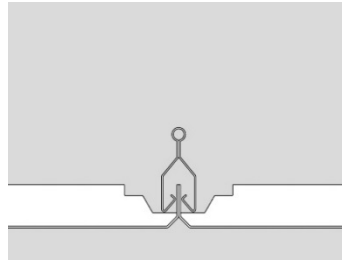

C92-R

C92-R

Verdekt klemstelsel plafond A-profiel 16 mm

OWA S 22

De plafonds kunnen geleverd worden in 47, 52, 59 of 67 mm hoogte met scherpe of afgeronde rand.

Voorbeelden leveranciers

Armstrong Q-Clip/R-Clip/S-Clip F, Burgess Clip In A-Bar, Fural K, Lindner LMD-K 420, OWA S 22/31/32, SAS 150