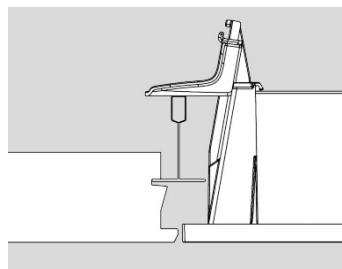

C90-R
(+ MNT C90)