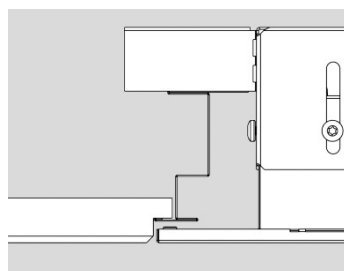

C92-R

C92-R

Verdekt klemstelsel plafond A-profiel 16 mm

OWA S 22

De plafonds kunnen geleverd worden in 47, 52, 59 of 67 mm hoogte met scherpe of afgeronde rand.

Voorbeelden leveranciers

Armstrong Q-Clip/R-Clip/S-Clip F, Burgess Clip In A-Bar, Fural K, Lindner LMD-K 420, OWA S 22/31/32, SAS 150