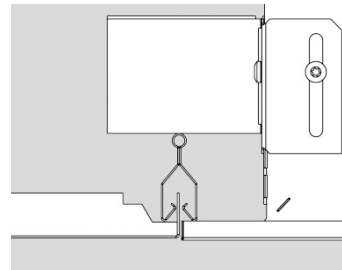

Verdekt klemstelsel plafond A-profiel 16 mm

De plafonds kunnen geleverd worden in 47, 52, 59 of 67 mm hoogte met scherpe of afgeronde rand.

Voorbeelden leveranciers

Armstrong Q-Clip/R-Clip/S-Clip F, Burgess Clip In A-Bar, Fural K, Lindner LMD-K 420, OWA S 22/31/32, SAS 150

Onze oplossingen

C30-RIC G2