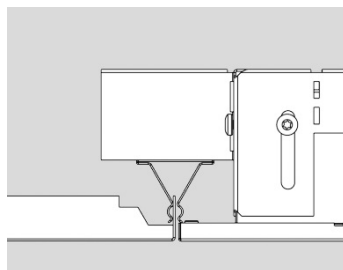

Onze oplossingen

A51-R G2
(+ MNT C20-R G2)

C77-R
(+ MNT C77-R)

C30-RIC G2

C90-R
(+ MNT SPRING-T36 C90-R)

C91-R/C63-R

Verdekt veersysteem plafond T 45 mm

Burgess Clip-In