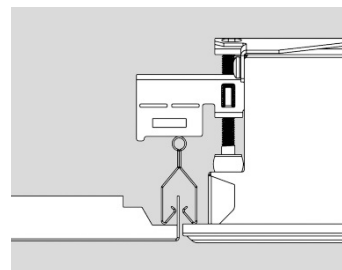

Verdekt klemstelsel plafond A-profiel 16 mm

De plafonds kunnen geleverd worden in 47, 52, 59 of 67 mm hoogte met scherpe of afgeronde rand.

Voorbeelden leveranciers

Armstrong Q-Clip/R-Clip/S-Clip F, Burgess Clip In A-Bar, Fural K, Lindner LMD-K 420, OWA S 22/31/32, SAS 150

Onze oplossingen

C64-R