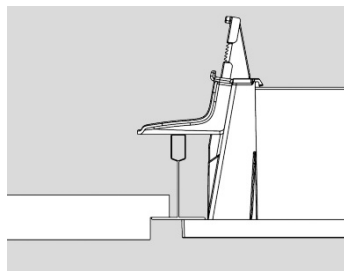

C91-RE (op aanvraag)

C64-R

Kan alleen onder het T profiel gemonteerd worden met gebruik van een montagebeugel.

C70-R G2/C85-R
(+ MNT C70-R G2)

C90-R
(+ MNT C90-R)

Als u van onderaf wilt monteren, adviseren wij u de C70-R G2 of C90-R. Deze armaturen hebben hiervoor een montage-accessoire, dat separaat besteld kan worden