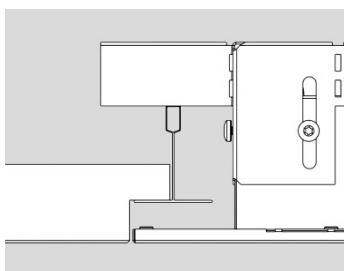

C92-R

C92-R

Verdekt klemstelsel plafond A-profiel 16 mm

OWA S 22

De plafonds kunnen geleverd worden in 47, 52, 59 of 67 mm hoogte met scherpe of afgeronde rand.

Voorbeelden leveranciers

Armstrong Q-Clip/R-Clip/S-Clip F, Burgess Clip In A-Bar, Fural K, Lindner LMD-K 420, OWA S 22/31/32, SAS 150