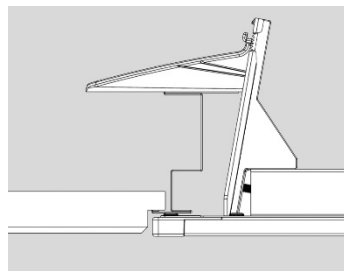

C77-R
(+ MNT C77-R)