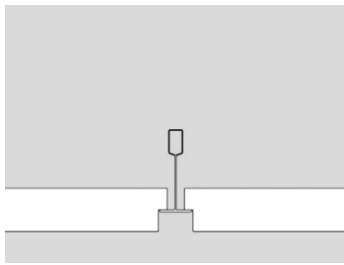

Inleg T-profiel plafond met doorzaktegels

Rockfon E15S