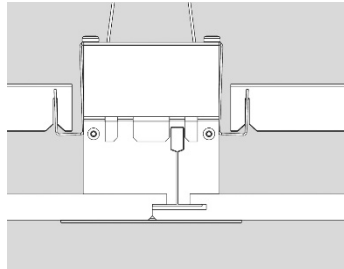

C30-RIC G2

C30-RIC G2

C91-R/C63-R

C91-R/C63-R

C91-R/C63-R

C80-R G2
(+MNT GYPTONE D2)

Asymmetrisch verdekt 35 mm T-profiel plafond met uitneembare plafondtegels

Troldekt T35