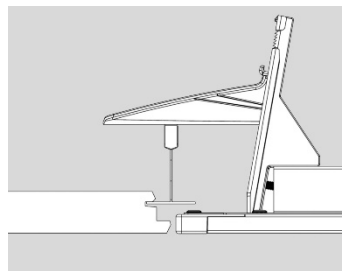

C77-R
(+ MNT C77-R)