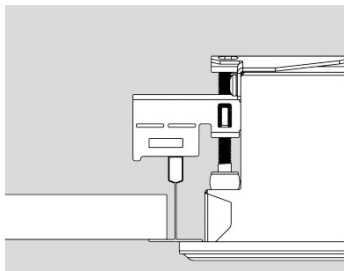

C80-R G2

C80-R G2

C64-R

Kan alleen onder het T profiel gemonteerd worden met gebruik van een montagebeugel.

C70-R G2/C85-R
(+ MNT C70-R G2)

C90-R
(+ MNT C90-R)

Als u van onderaf wilt monteren, adviseren wij u de C70-R G2 of C90-R. Deze armaturen hebben hiervoor een montage-accessoire, dat separaat besteld kan worden.