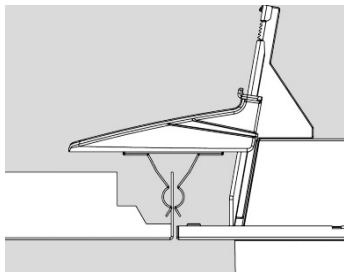

Onze oplossingen

A51-R G2
(+ MNT C20-R G2)