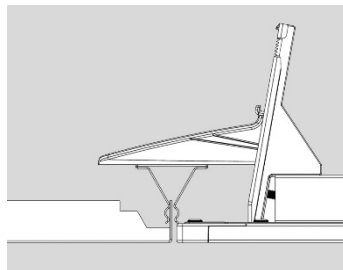

C77-R
(+ MNT C77-R)