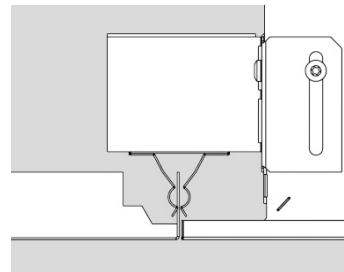

Verdekt veersysteem plafond T 45 mm

De plafonds kunnen geleverd worden in 38 mm (Burgess Clip-In) of 45 mm hoogte (Armstrong Orcal 1800/Burgess Clip-In) met scherpe of afgeronde randen.

Voorbeelden leveranciers

Armstrong Orcal 1800, Burgess Clip-In

Onze oplossingen

C30-RIC G2