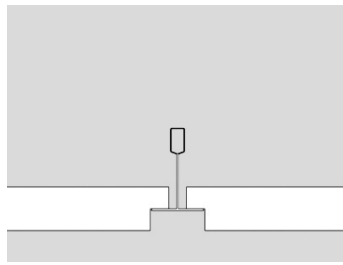

Rockfon E24S