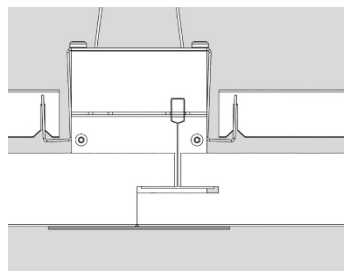

C80-R G2
(+MNT TROLDEKTEK T35)