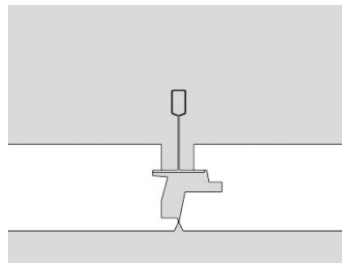

Ecophon Master Ds

Voorbeelden leveranciers

Burgess Sequence Shiplap T24, Ecophon Focus/Master Ds, Paroc D2, Rockfon T24X