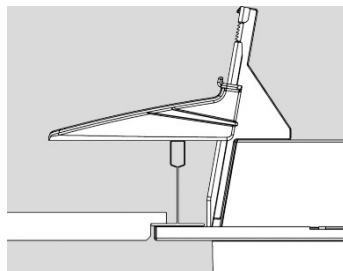

A51-R G2
(+ MNT C20-R G2)