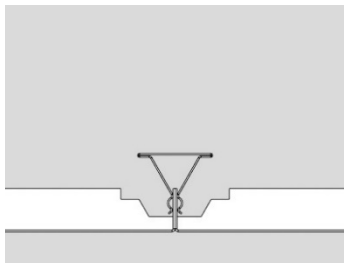

C92-R

C92-R

Verdekt klemstelsel plafond A-profiel 16 mm

OWA S 22

De plafonds kunnen geleverd worden in 47, 52, 59 of 67 mm hoogte met scherpe of afgeronde rand.

Voorbeelden leveranciers

Armstrong Q-Clip/R-Clip/S-Clip F, Burgess Clip In A-Bar, Fural K, Lindner LMD-K 420, OWA S 22/31/32, SAS 150

Dampa Clip-In

De plafonds kunnen geleverd worden in 36 mm (Dampa Clip-In / Meta Klemkassett) of 45 mm (Armstrong T-Clip F / SAS 120) hoogte met scherpe of afgeronde randen.

Voorbeelden leveranciers

Armstrong T-Clip F, Dampa Clip-In, Meta Klemkassett, SAS 120