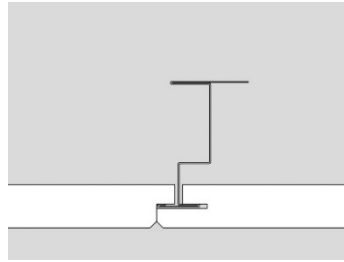

C30-RIC G2

C30-RIC G2

C91-R/C63-R

C91-R/C63-R

C91-R/C63-R

C80-R G2
(+MNT GYPTONE D2)

Asymmetrisch verdekt 35 mm T-profiel plafond met uitneembare plafondtegels

Troldekt T35