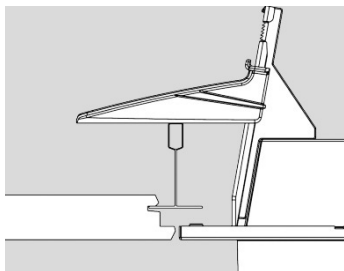

Onze oplossingen

A51-R G2
(+ MNT C20-R G2)