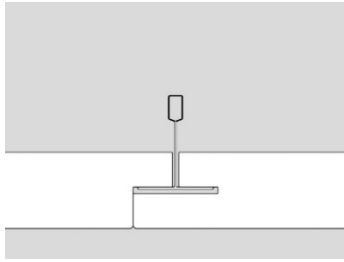

C30-RIC G2

C30-RIC G2

C91-R/C63-R

C91-R/C63-R

C91-R/C63-R

C80-R G2
(+MNT GYPTONE D2)

Asymmetrisch verdekt 35 mm T-profiel plafond met uitneembare plafondtegels

Troldekt T35