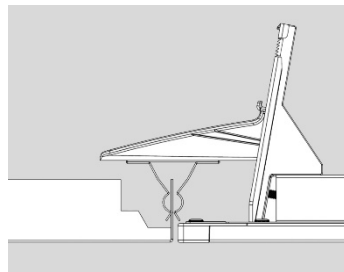

C77-R
(+ MNT C77-R)