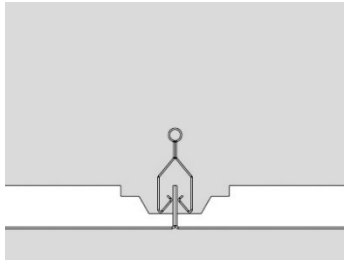

C92-R

C92-R

Verdekt klemstelsel plafond A-profiel 16 mm

OWA S 22

De plafonds kunnen geleverd worden in 47, 52, 59 of 67 mm hoogte met scherpe of afgeronde rand.

Voorbeelden leveranciers

Armstrong Q-Clip/R-Clip/S-Clip F, Burgess Clip In A-Bar, Fural K, Lindner LMD-K 420, OWA S 22/31/32, SAS 150