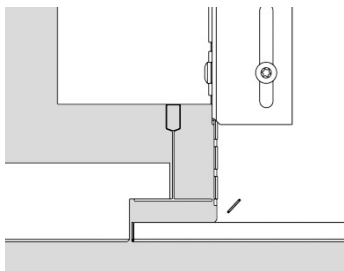

Asymmetrisch verdekt 35 mm T-profiel plafond met uitneembare plafondtegels

Voorbeelden leveranciers

INLOOK VK-10, Troldekt K5-FN 35, OWA S 9a

Onze oplossingen

C30-RIC G2