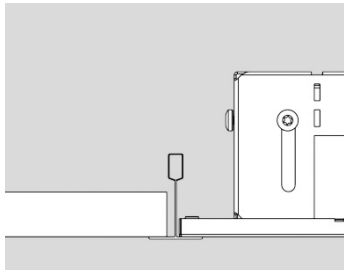

C63-R

Kan alleen onder het T profiel gemonteerd worden met gebruik van een montagebeugel.

Als u van onderaf wilt monteren, adviseren wij u de C70-R G2 of C90-R. Deze armaturen hebben hiervoor een montage-accessoire, dat separaat besteld kan worden.