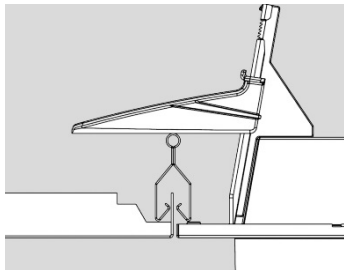

Onze oplossingen

A51-R G2
(+ MNT C20-R G2)