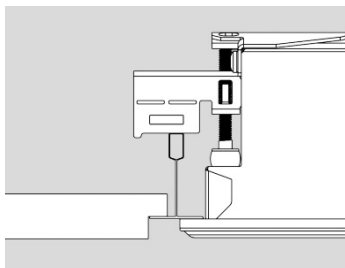

C91-RE (op aanvraag)

C64-R

Kan alleen onder het T profiel gemonteerd worden met gebruik van een montagebeugel.

C70-R G2/C85-R
(+ MNT C70-R G2)

C90-R
(+ MNT C90-R)

Als u van onderaf wilt monteren, adviseren wij u de C70-R G2 of C90-R. Deze armaturen hebben hiervoor een montage-accessoire, dat separaat besteld kan worden