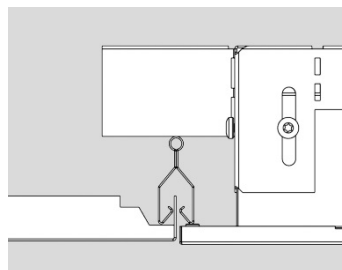

Onze oplossingen

A51-R G2
(+ MNT C20-R G2)

C77-R
(+ MNT C77-R)

C30-RIC G2

C90-R
(+ MNT C90)

C91-R/C63-R

C64-R

Verdekt veersysteem plafond T-36 mm