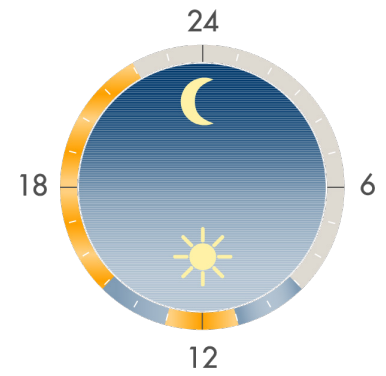

Prestaties verbeteren met Human Centric Lighting

Human Centric Lighting is een oplossing, waarbij we de intensiteit en de kleurtemperatuur kunnen regelen. Hiermee kunnen wij ideale visuele werkomstandigheden bieden in uitdagende omgevingen en/of het menselijke circadiaan ritme stimuleren.