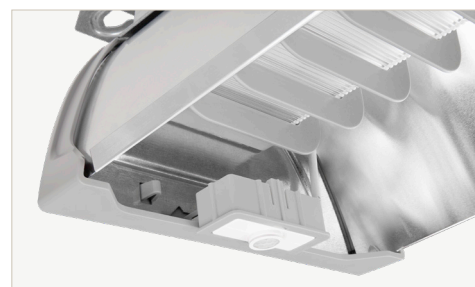

Een slimme keuze

Met een modern lichtregelsysteem is het mogelijk om het energieverbruik en de onderhoudsbehoefte aanzienlijk te verminderen. De verlichting kan ook eenvoudig worden afgestemd op de verschillende taken.

Magazijnen en industriële toepassingen hebben een groot potentieel op het gebied van lichtmanagement. Immers, waarom zou u geld uitgeven aan het verlichten van schappen in een magazijn of een productiehal wanneer niemand het gebruikt?

Betere beveiliging met LMS

Voor de detailhandel kan beveiliging een belangrijke reden zijn om te investeren in lichtmanagement.

Licht dat wordt geactiveerd door bewegingsdetectiesensoren kan een efficiënte manier zijn om ongewenste bezoekers weg te houden.

Geïntegreerde sensoren

Door te kiezen voor Glamox i10 zijn de voordelen van een lichtregelsysteem gemakkelijk toegankelijk, omdat het verkrijgbaar is met verschillende soorten geïntegreerde sensoren.