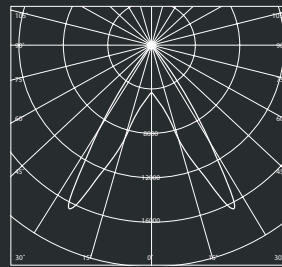

Smalstralende reflector (NB)

Mediumstralende reflector (MB)

Schapreflector (SB)

Breedstralende reflector (WB)

Uitstekende verblindingscontrole

Een goede lichtkwaliteit is een belangrijk doel geweest bij het ontwerpen van Glamox i10. De combinatie van reflectoren van zilver gecoat aluminium en een prismatische lensafscherming draagt bij aan een hoge efficiëntie met een lage verblinding. Voor armaturen met hoge lichtstromen kunnen optioneel anti-verblindingslamellen worden besteld om het gewenste UGR-niveau te bereiken.

Noodverlichting

Dit armatuur is ook verkrijgbaar met geïntegreerde noodverlichting met 1 of 3 uur autonomie in standaard, zelftest of DALI uitvoering. Noodverlichting verhoogt de waarde van de verlichtingsinstallatie door veiligheid als onderdeel van de oplossing toe te voegen.

IP23 voor sprinklersysteemtoepassingen

Glamox i10 is ontworpen voor toepassingen zoals magazijnen, productie-installaties en winkels. De IP23-classificatie maakt het armatuur ideaal voor ruimtes waar een sprinklerinstallatie nodig is.