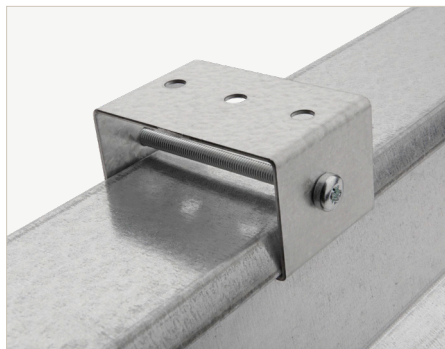

Een reflector voor iedere toepassing

Hoogbouwmagazijnen

De smalstralende reflector is ontworpen voor het verlichten van hoge en smalle ruimtes. Ideaal voor hoogbouwmagazijnen, omdat het armatuur in staat is om het pad tussen hoge stellingen te verlichten, zelfs vanaf een hoogte van 15 tot 20 meter. Hoge stellingen vereisen meer verlichting, vandaar dat het product verkrijgbaar is met krachtige lichtstromen. Als het gaat om kleurtemperatuur kunt u kiezen tussen verschillende standaarden.

Eenvoudige montage en installatie

Glamox i10 is ontworpen voor eenvoudige montage en installatie.

Dankzij de slimme geïntegreerde beugels kan het armatuur snel en veilig aan het plafond worden bevestigd met slechts twee schroeven.

De flexibele beugels kunnen ook worden gebruikt voor horizontale montage op een draad door de geïntegreerde beugels eenvoudig omhoog te buigen zonder gereedschap.

Het aansluiten van het armatuur is eenvoudig dankzij een scharnierend serviceluis, dat over de gehele lengte van de behuizing loopt.

Klassiek

Het armatuur kan veilig aan het plafond worden bevestigd met slechts twee schroeven.

Draad

De slimme geïntegreerde beugel kan handmatig worden gebogen om het armatuur op een draad te kunnen monteren.