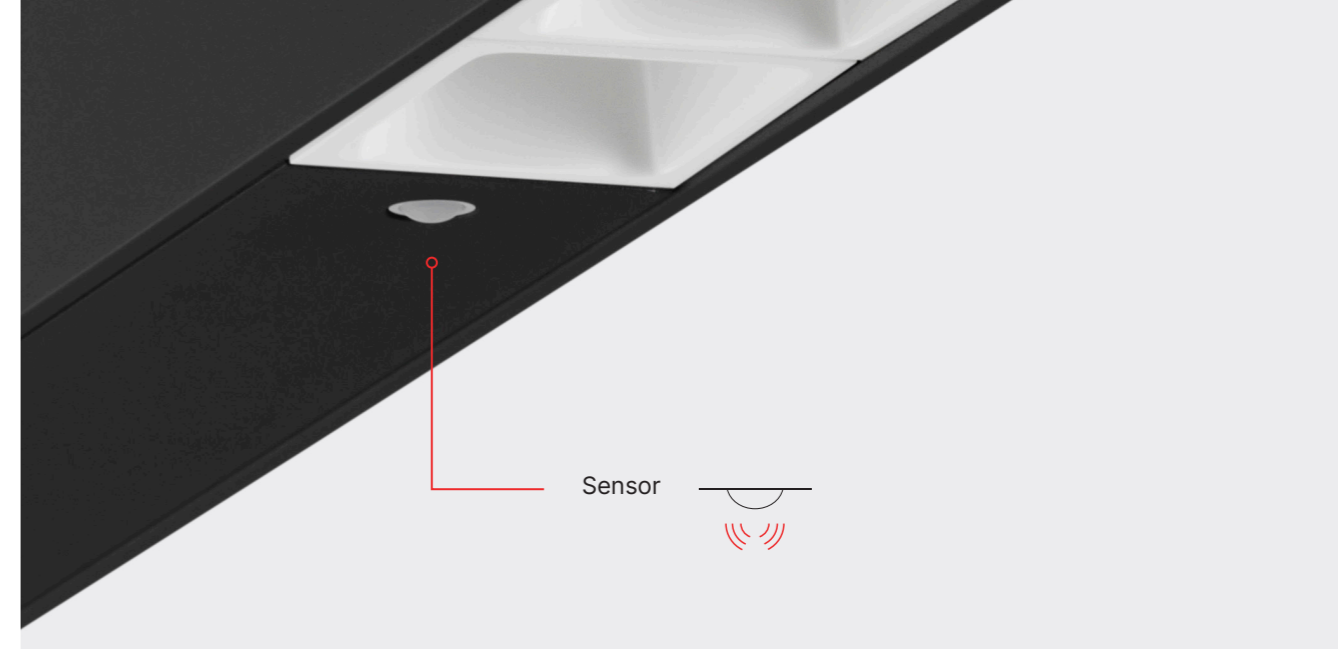

Der Abhängeabstand passt perfekt zu modularen Decken und verkürzt zusätzlich die Installationszeit. Die in der Mitte der Leuchte platzierten Abhängungen unterstreichen die modulare Aufteilung der Optik und harmonisieren mit dem Design der Decke.

Gewölbte, schraubenlose Endkappe aus Aluminiumdruckguss

Sensor

Präziser Ausgleichsmechanismus

Die richtige smarte Beleuchtung

Durch die Kombination der C81-P mit einer intelligenten Technologie erhalten Sie eine Beleuchtungslösung, die große Vorteile bietet und auf individuelle Bedürfnisse und unterschiedliche Aufgaben zugeschnitten sind.

Funktionen wie Tageslicht- und Präsenzerkennung reduzieren den Energieverbrauch drastisch, bei Sanierungsprojekten oft um bis zu 80%. Durch die intelligente Nutzung der Energie wird auch die Lebensdauer der Anlage verlängert. Ein weiterer Vorteil des Einsatzes einer intelligenten Beleuchtung ist die Optimierung der Lichtqualität und das Erreichen eines hervorragenden Sehkomforts dank Lösungen, die die Eigenschaften des Tageslichts nachahmen. Mit unseren Inbetriebnahmeservices können verschiedene Lichtszenen und Monitoring-Funktionen mit professioneller Präzision installiert werden

Wir bieten kabelgebundene und Wireless-Lichtmanagementsysteme, die eine hohe Flexibilität und Skalierbarkeit gewährleisten und einfach zu installieren und zu bedienen sind. Insgesamt erhalten Sie eine nachhaltigere Beleuchtungslösung, die an jede Spezifikation angepasst werden kann.

You define. We connect.