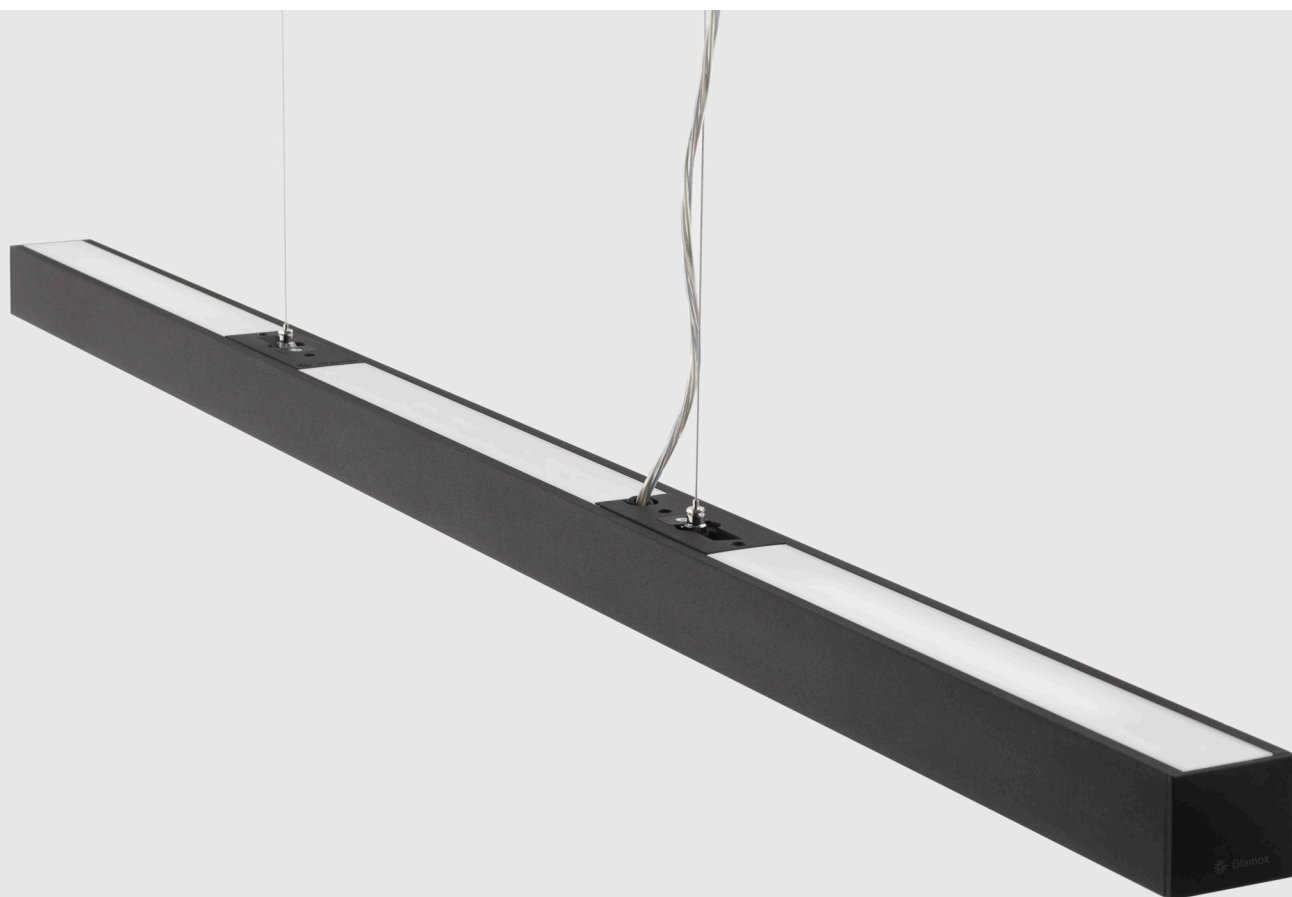

Das passende Licht für Ihre Tätigkeiten

Glamox C81

Hans Bleken Rud
Designer

Trotz des einfachen und geometrischen Designs verfügt die C81-P über zahlreiche Möglichkeiten und Eigenschaften.

Ziel des Entwurfs war es, eine hochwertige, kompakte Leuchte zu schaffen, die gleichzeitig die Möglichkeit verschiedener Optiken und ästhetischer Ausdrucksformen bietet. Die Leuchte soll die architektonischen Konzepte, in denen sie eingesetzt wird, unterstützen und sich ihnen anpassen.

Durch die Anordnung der elektrischen Komponenten in der Mitte der Leuchte wird zu den Enden hin Platz für das eigentliche Licht geschaffen, wobei die Leuchte kompakt gehalten wird, so dass die Monotonie des Lichts unterbrochen wird.

Kurzum: Das Design ist einfach und schlank gehalten, während die Lichttechnik fortschrittlich und effizient ist. Und das alles in einem soliden und kompakten Aluminiumgehäuse.

Perfekte Arbeitsplatzbeleuchtung

Die C81-P ist eine schlanke Pendelleuchte mit einem zeitgemäßen Design. Ihr schlankes Gehäuse aus einem Aluminiumprofil hat ein moderneres Design - klare Kanten, keine sichtbaren Schrauben in den Endkappen und eine attraktive Auswahl an Optiken. Die C81-P wurde speziell mit Blick auf die LED-Technologie entwickelt. Sie bietet eine hohe Lichtausbeute von bis zu 150 lm/W, eine verbesserte Sensorik, gute Entblendung und die Möglichkeit, das direkte und indirekte Licht getrennt voneinander zu schalten. Dies macht sie zu einer idealen Lösung für kleine Einzel- und Großraumbüros, sowie Besprechungsräume.