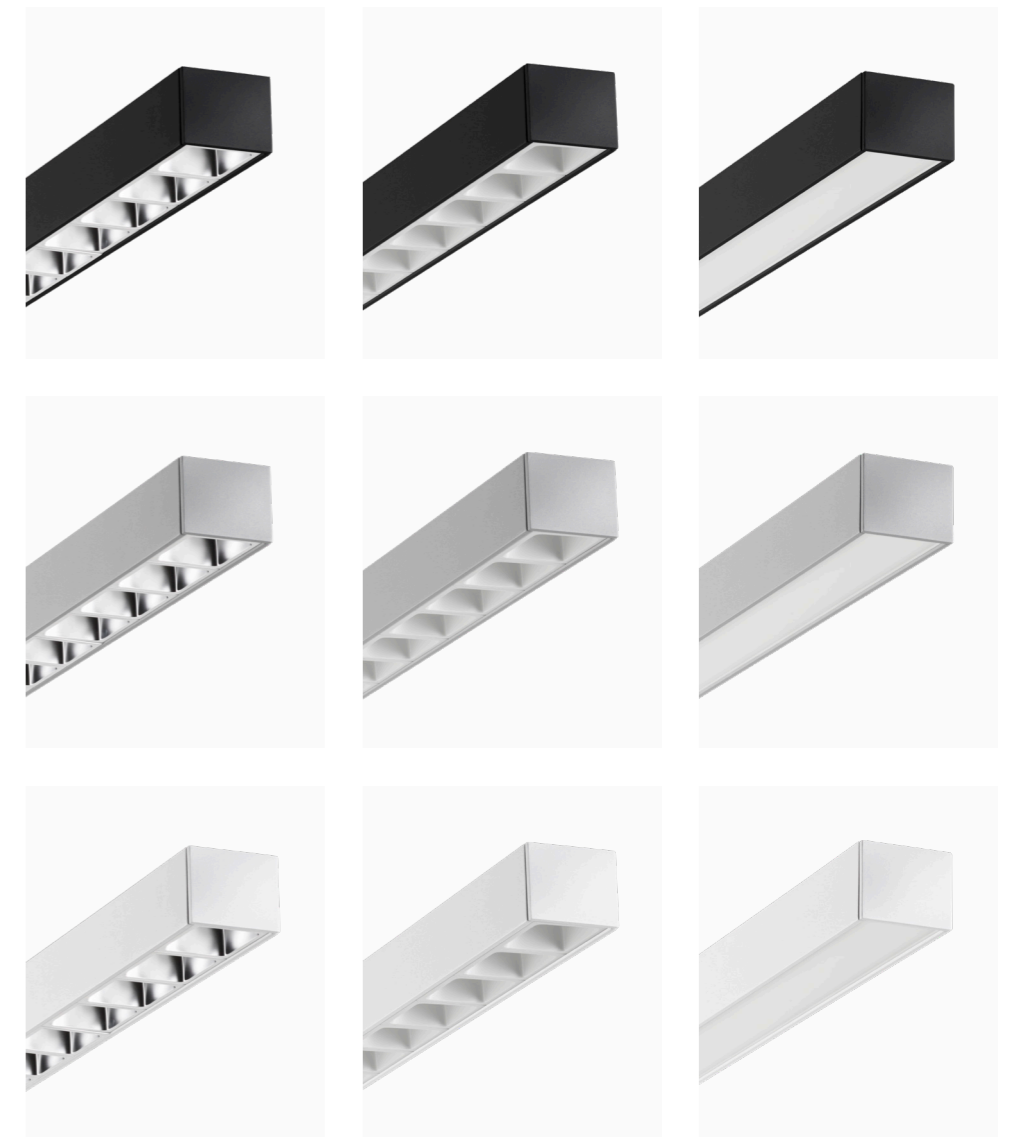

Das passende Licht für Ihre Tätigkeiten

Glamox C81

Hans Bleken Rud
Designer

Trotz des einfachen und geometrischen Designs verfügt die C81-P über zahlreiche Möglichkeiten und Eigenschaften.

Ziel des Entwurfs war es, eine hochwertige, kompakte Leuchte zu schaffen, die gleichzeitig die Möglichkeit verschiedener Optiken und ästhetischer Ausdrucksformen bietet. Die Leuchte soll die architektonischen Konzepte, in denen sie eingesetzt wird, unterstützen und sich ihnen anpassen.

Durch die Anordnung der elektrischen Komponenten in der Mitte der Leuchte wird zu den Enden hin Platz für das eigentliche Licht geschaffen, wobei die Leuchte kompakt gehalten wird, so dass die Monotonie des Lichts unterbrochen wird.

Die C81-P ist eine schlanke Pendelleuchte mit einem zeitgemäßen Design. Ihr schlankes Gehäuse aus einem Aluminiumprofil hat ein moderneres Design - klare Kanten, keine sichtbaren Schrauben in den Endkappen und eine attraktive Auswahl an Optiken. Die C81-P wurde speziell mit Blick auf die LED-Technologie entwickelt. Sie bietet eine hohe Lichtausbeute von bis zu 150 lm/W, eine verbesserte Sensorik, gute Entblendung und die Möglichkeit, das direkte und indirekte Licht getrennt voneinander zu schalten. Dies macht sie zu einer idealen Lösung für kleine Einzel- und Großraumbüros, sowie Besprechungsräume.

Der Abhängeabstand passt perfekt zu modularen Decken und verkürzt zusätzlich die Installationszeit. Die in der Mitte der Leuchte platzierten Abhängungen unterstreichen die modulare Aufteilung der Optik und harmonisieren mit dem Design der Decke.