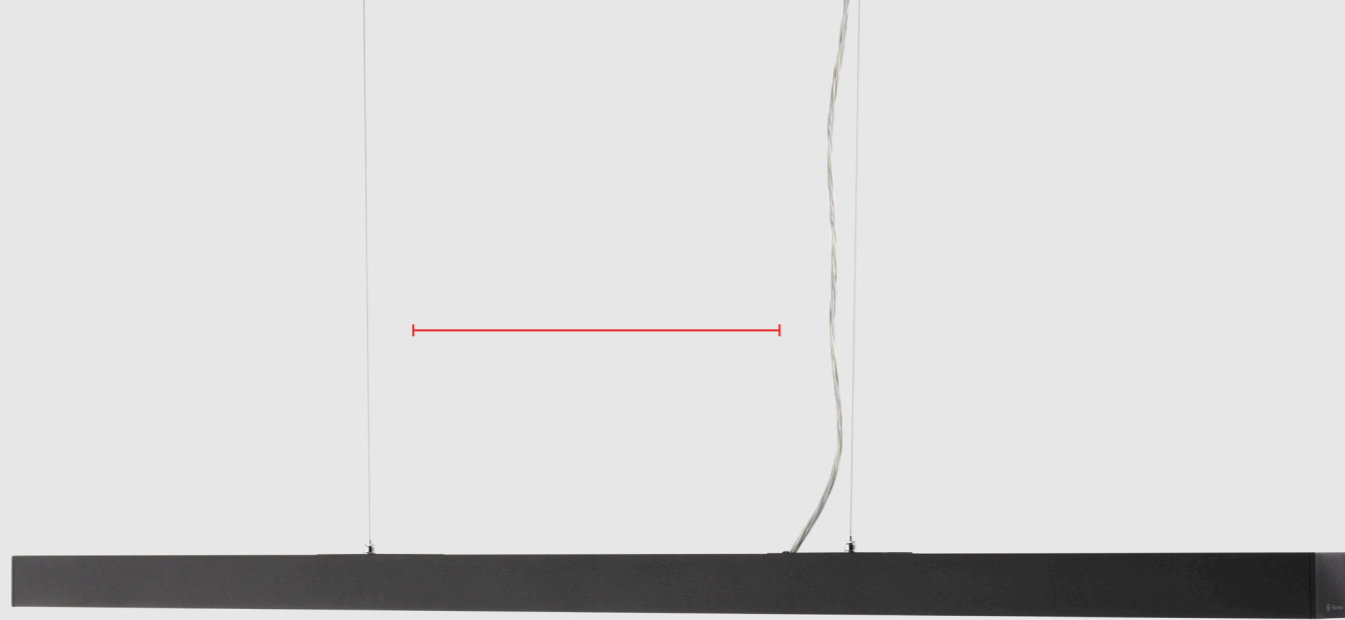

Die C81-P ist eine schlanke Pendelleuchte mit einem zeitgemäßen Design. Ihr schlankes Gehäuse aus einem Aluminiumprofil hat ein moderneres Design - klare Kanten, keine sichtbaren Schrauben in den Endkappen und eine attraktive Auswahl an Optiken. Die C81-P wurde speziell mit Blick auf die LED-Technologie entwickelt. Sie bietet eine hohe Lichtausbeute von bis zu 150 lm/W, eine verbesserte Sensorik, gute Entblendung und die Möglichkeit, das direkte und indirekte Licht getrennt voneinander zu schalten. Dies macht sie zu einer idealen Lösung für kleine Einzel- und Großraumbüros, sowie Besprechungsräume.

Der Abhängeabstand passt perfekt zu modularen Decken und verkürzt zusätzlich die Installationszeit. Die in der Mitte der Leuchte platzierten Abhängungen unterstreichen die modulare Aufteilung der Optik und harmonisieren mit dem Design der Decke.