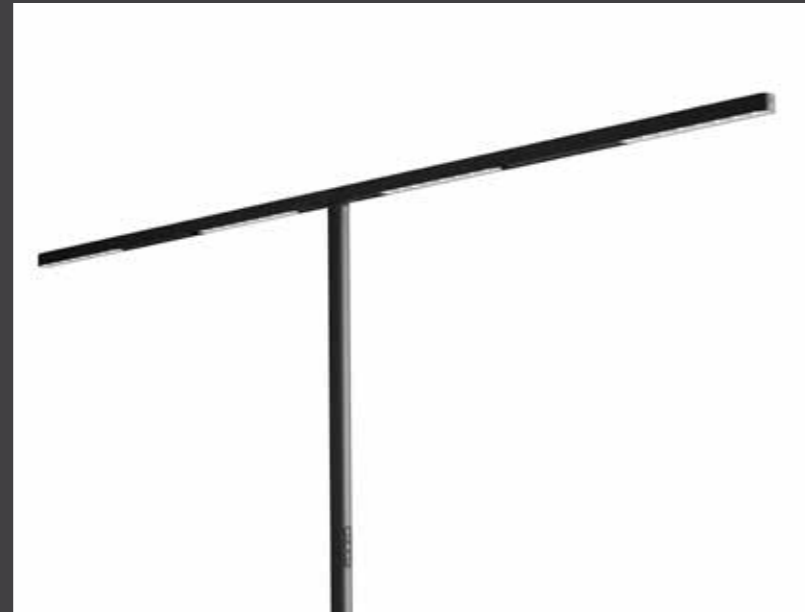

Intelligente Lichtsteuerung

Alle Modelle können mit integrierten Präsenzsensoren ausgestattet und unterstützen eine tageslichtabhängige Lichtsteuerung, um den Energieverbrauch bei ausreichendem Tageslicht effizient zu reduzieren. Dank Wireless Konnektivität lassen sich die Stehleuchten einfach zu intelligenten Netzwerken konfigurieren – skalierbar von kleinen Installationen bis hin zu umfangreichen Projekten.