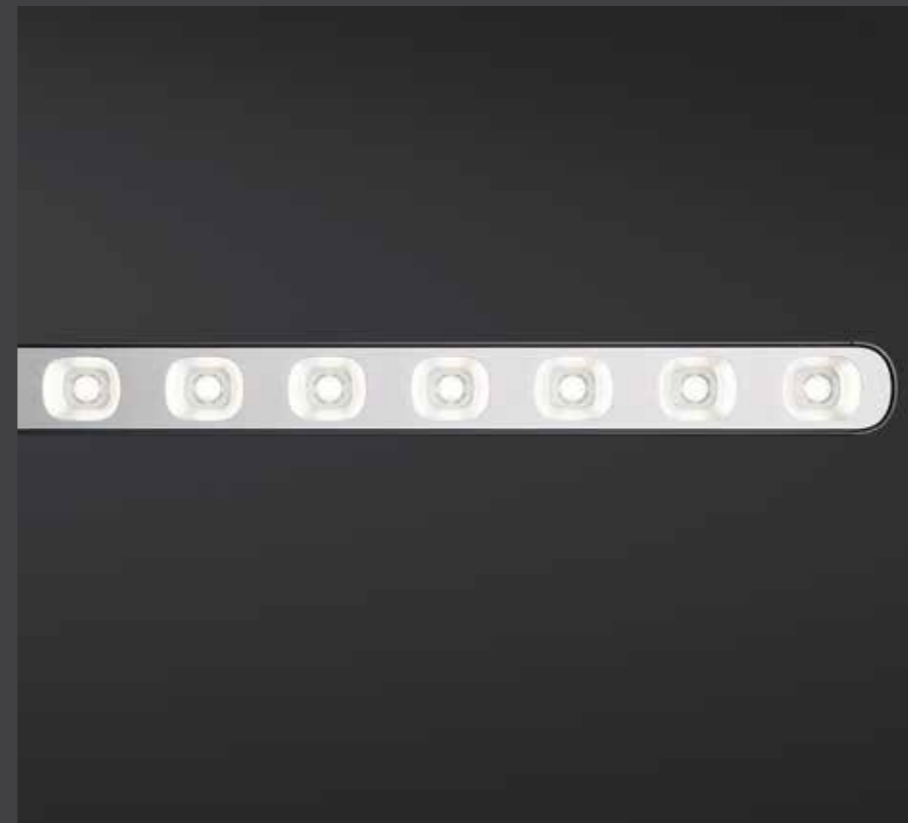

LUXO

Luxo Align

Minimales Design – maximale Wirkung

Luxo Align ist eine Familie eleganter Steh- & Pendelleuchten, die moderne Büroumgebungen mit klarer Formensprache und einer raffinierten skandinavischen Ästhetik bereichert. Das schlanke, zurückhaltende Design fügt sich harmonisch in unterschiedlichste Raumkonzepte ein und unterstreicht das Gesamtbild auf dezente Weise. Dank der kompakten Bauform lassen sich die Leuchten auch bei begrenztem Platzangebot mühelos positionieren. Flexible Konfigurationsmöglichkeiten und intuitive Taster sorgen für hohen Sehkomfort und eine leistungsstarke, bedarfsgerechte Beleuchtung.

Skandinavisches Design

Schlank und minimalistisch gestaltet, fügt sich das Design mühelos in jedes Interieur ein.
Das umfassende Sortiment erfüllt sämtliche Anforderungen an eine zeitgemäße Bürobeleuchtung.

Flexible Bürobeleuchtung

Align Stehleuchten bieten eine maximale Flexibilität und lassen sich einfach platzieren – ideal für dynamische Bürogrundrisse und sich verändernde Arbeitswelten. Die Leuchten vereinen Allgemein- und Arbeitsplatzbeleuchtung in einer Lösung und ermöglichen eine individuelle Anpassung für einen erhöhten Sehkomfort. Gleichzeitig unterstützen sie eine nachhaltige Nutzung durch ihre Wiederverwendbarkeit und die unkomplizierte Umplatzierung.

Varianten

1	2D - 12.000 lm	Einzelkopf-Version
2	1D - 8.000 lm	Einzelkopf-Version
3	2D - 16.000 lm	Doppelkopf-Version
4	4D - 24.000 lm	Doppelkopf-Version
5	2D - 12.000 lm	Pendelleuchte
6	1D - 8.000 lm	Pendelleuchte