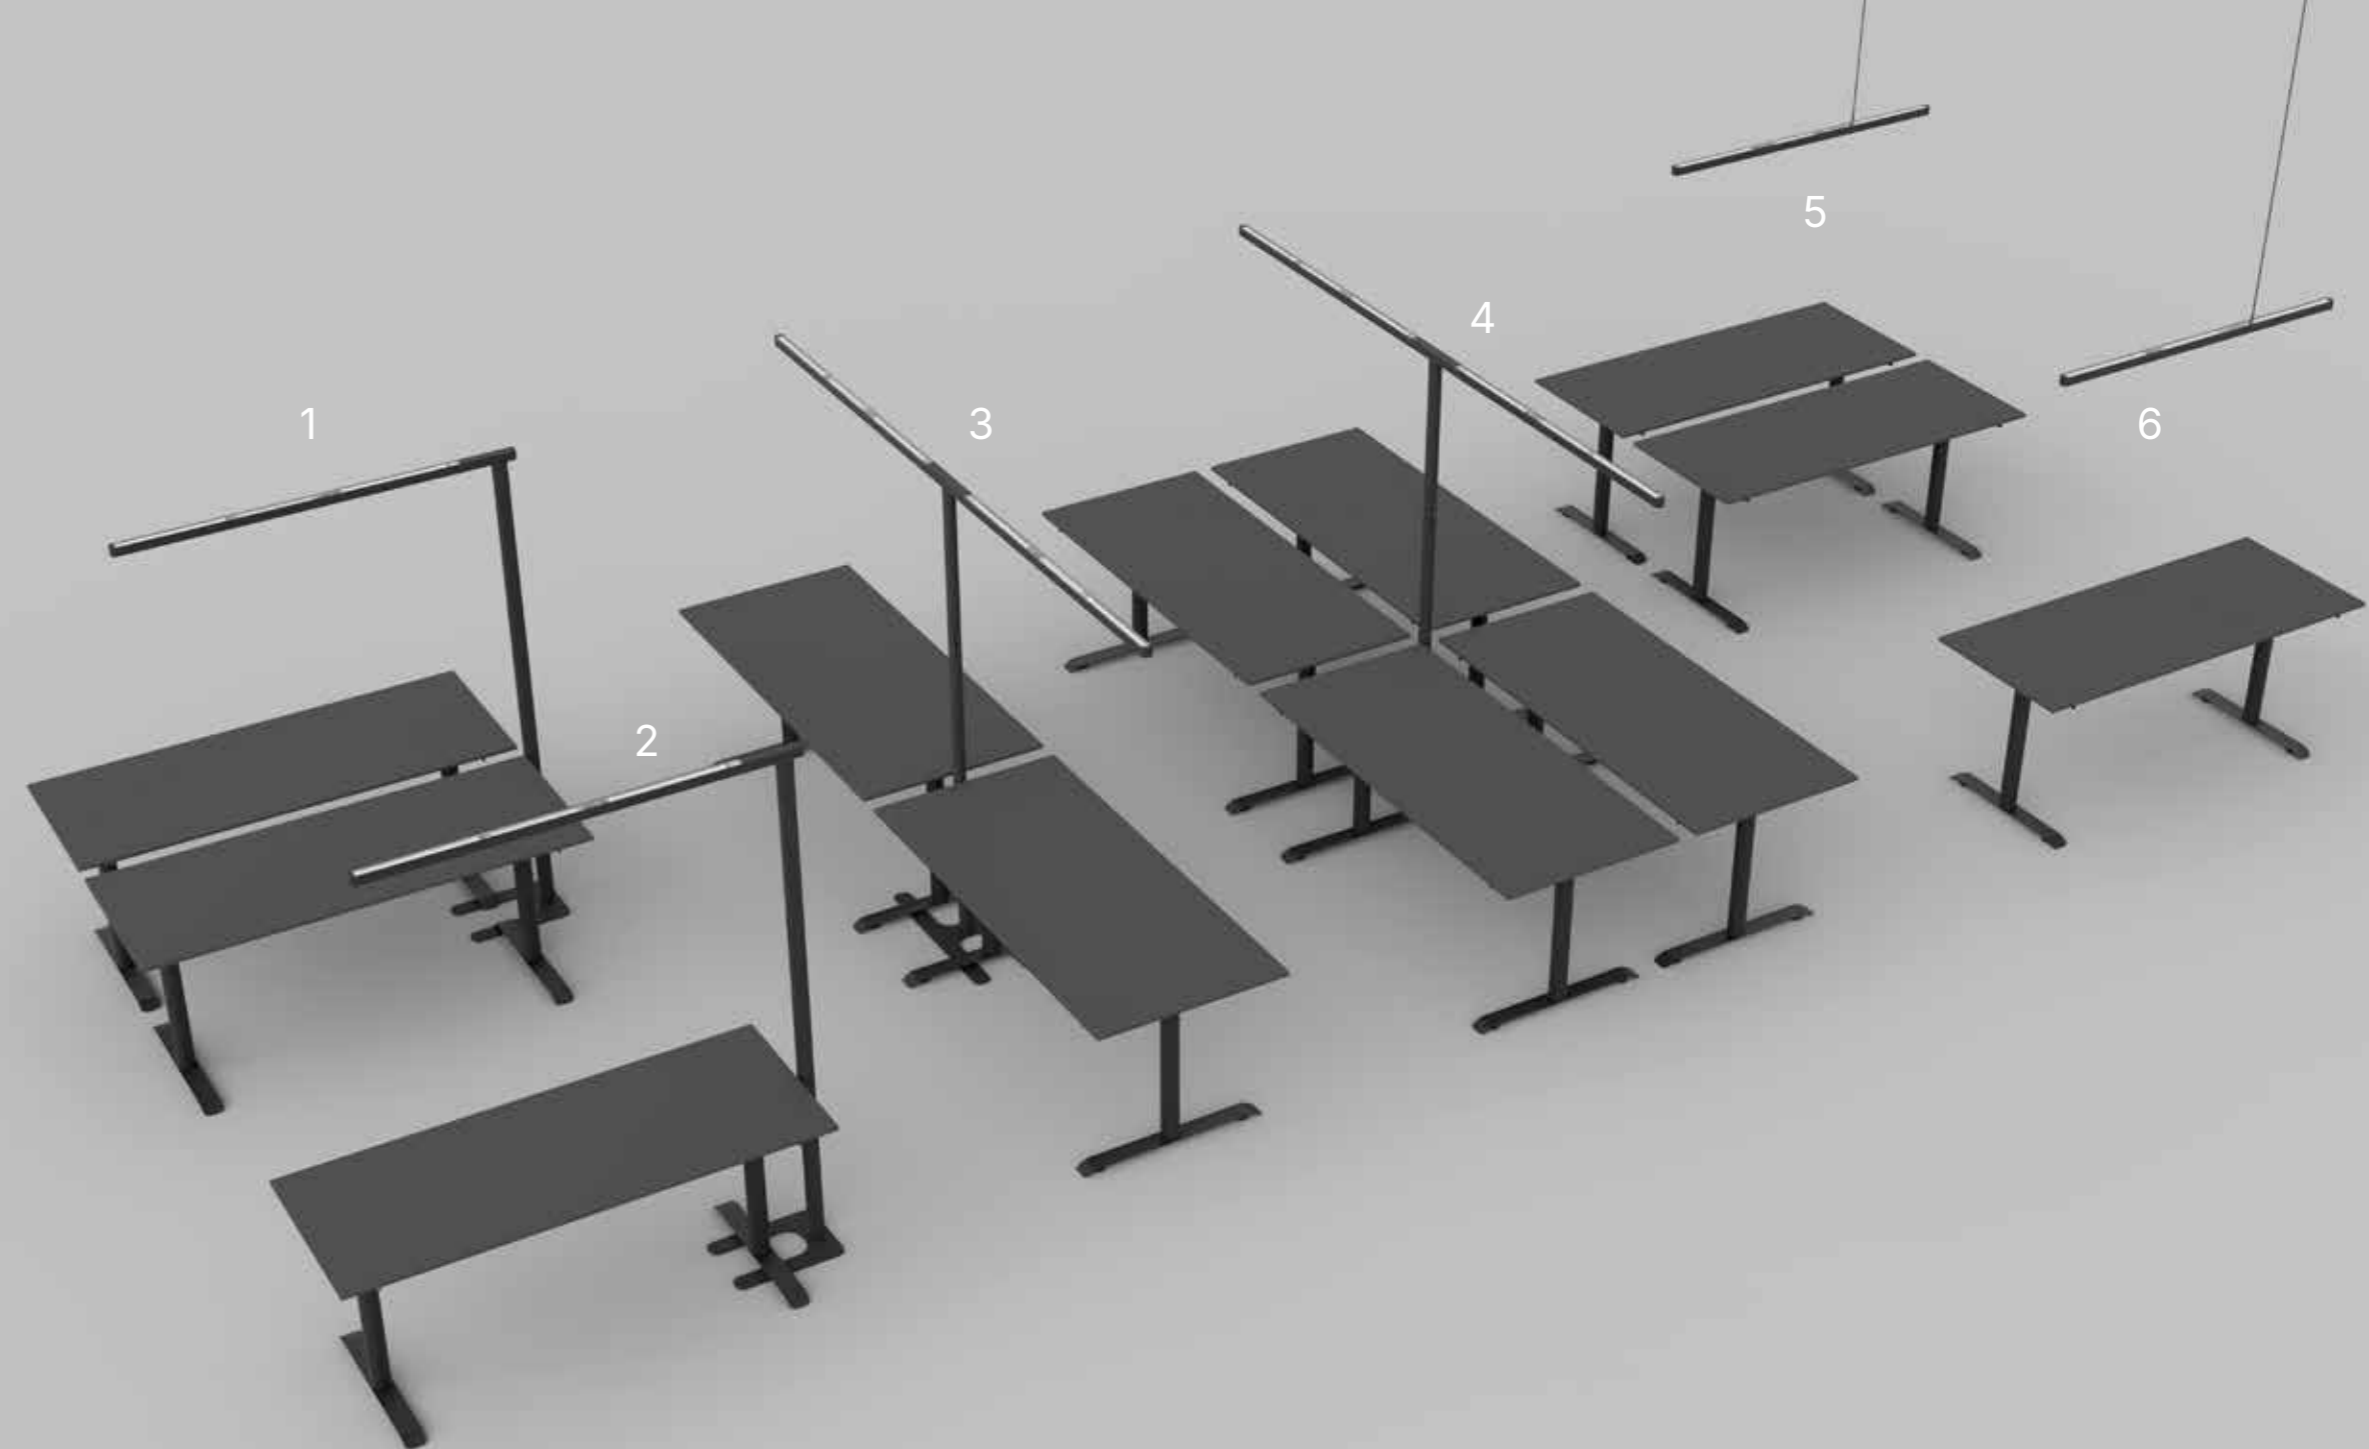

Varianten

1	2D - 12.000 lm	Einzelkopf-Version
2	1D - 8.000 lm	Einzelkopf-Version
3	2D - 16.000 lm	Doppelkopf-Version
4	4D - 24.000 lm	Doppelkopf-Version
5	2D - 12.000 lm	Pendelleuchte
6	1D - 8.000 lm	Pendelleuchte

Farben: