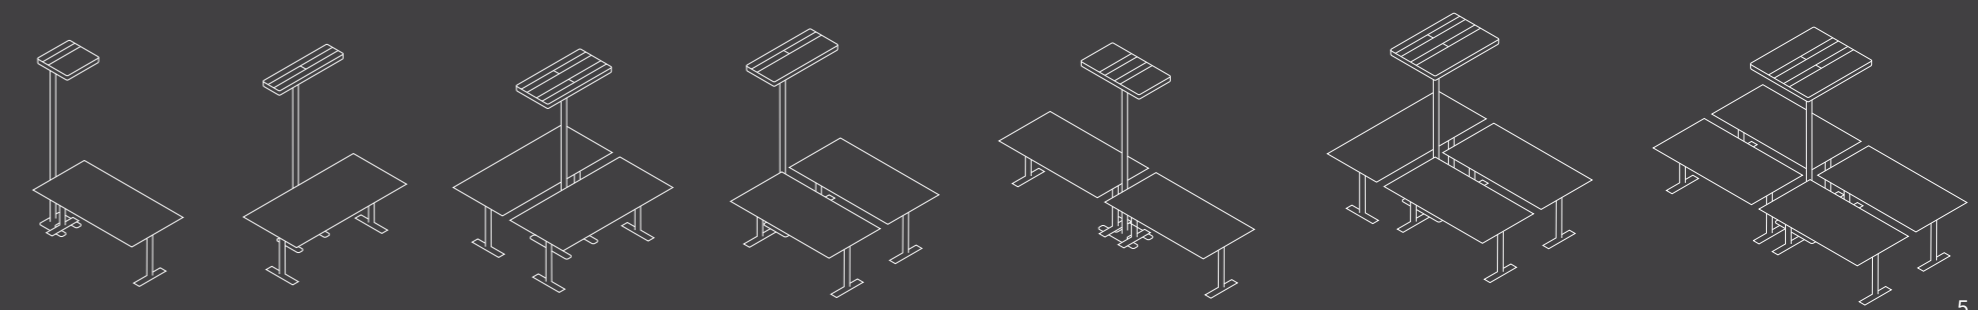

LUXO

Adapt - Eine flexible Stehleuchten-Familie

Adapt - Eine flexible Stehleuchten-Familie

Luxo Adapt ist eine Familie von Stehleuchten, die so flexibel einsetzbar ist, dass sie jede Anforderung in einer Büroumgebung erfüllt.

Dank der bekannten Luxo-Qualität und dem klaren skandinavischen Design können Sie sicher sein, dass eine Leuchte der Adapt-Familie jede professionelle Inneneinrichtung ergänzt. Die Kollektion kann mit bis zu sieben verschiedenen Leuchtenköpfen ausgestattet werden, die die anspruchsvollsten Anforderungen an die Beleuchtung von einem bis zu vier Schreibtischen mit einer einzigen Stehleuchte erfüllen. In Umgebungen, in denen die Schreibtische in Gruppen angeordnet sind, kann die Adapt für einen ruhigeren und aufgeräumteren Look im Büro sorgen.

Beleuchten Sie mehrere Arbeitsplätze mit einer einzigen Stehleuchte

Die traditionelle Büroeinrichtung besteht aus einer Stehleuchte für jeden Schreibtisch.

Mit der Adapt können Sie bis zu vier Schreibtische mit einer einzigen Stehleuchte beleuchten, wodurch Sie mit weniger Leuchten eine größere Lichtleistung erzielen. Dies reduziert sowohl den Energieverbrauch als auch die visuelle Unordnung: Sie benötigen weniger Leuchten, weniger Kabel und erhalten ein luftigeres Erscheinungsbild Ihres Arbeitsplatzes. Der Indirektanteil der Adapt beleuchtet Ihre Decke und reflektiert das Licht auf die darunter liegenden Bereiche. Dadurch wird der Bedarf an speziellen Deckenleuchten verringert, während gleichzeitig die EU-Anforderungen erfüllt werden.