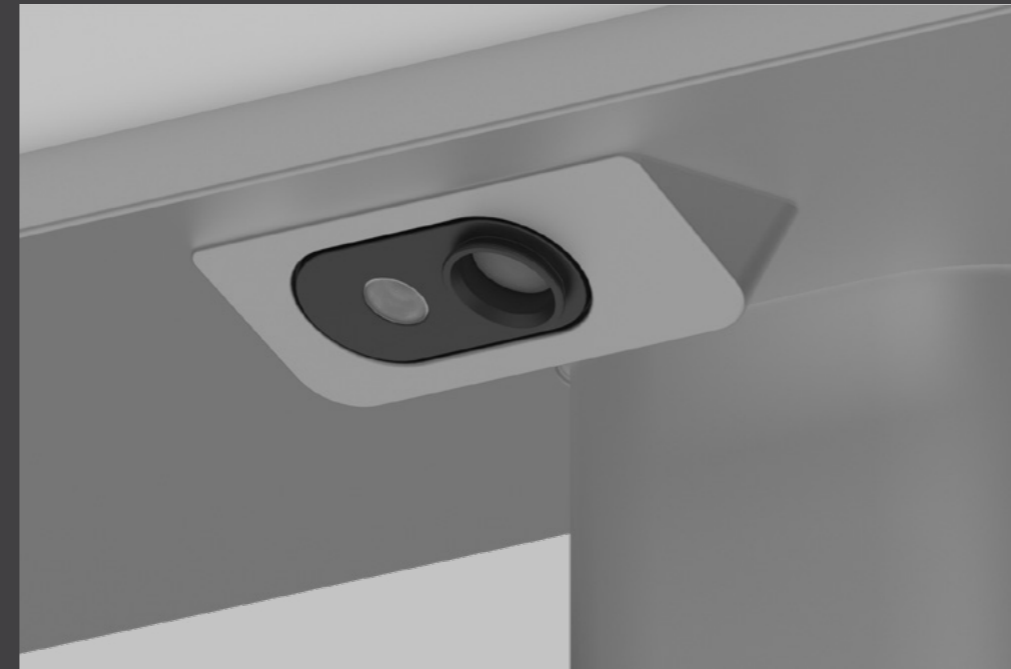

Intelligente Technologie

Der Glamox MPC2-Sensor ist ein kombinierter PIR- und Tageslichtsensor zur gezielten Erfassung des Arbeitsbereichs. Er ist für das drahtlose, Bluetooth-basierte System von Glamox ausgelegt und ermöglicht eine intelligente, bedarfsgerechte Lichtsteuerung.

Der Sensor macht Leuchten Casambi-fähig und erlaubt ihre nahtlose Einbindung in ein kabelloses Casambi-Netzwerk. Die Integration und Konfiguration mehrerer Leuchten und Gruppen erfolgen komfortabel über ein Smartphone als BLE-Integrationswerkzeug. Für größere oder komplexere Installationen kann das System optional durch ein Gateway erweitert werden.

In der Ausführung für Glamox-Stehleuchten verfügt der MPC2-Sensor bereits über acht vorprogrammierte Betriebsmodi. Dadurch ist ein sofortiger Einsatz auch ohne Integration in ein Netzwerk möglich und erlaubt eine schnelle sowie unkomplizierte Inbetriebnahme

Schalter / Taster

Adapt ist serienmäßig mit einer 5-Tasten-Bedieneinheit ausgestattet. Diese ermöglicht bei den Ausführungen mit 3000 K oder 4000 K eine getrennte Dimmung von Direkt- und Indirektlicht.

In der CCT-Version werden die beiden unteren Taster zur individuellen Anpassung der Farbtemperatur genutzt.

Beide Varianten verfügen über eine zentrale Ein-/Aus-Funktion, die eine einfache und intuitive Bedienung gewährleistet.