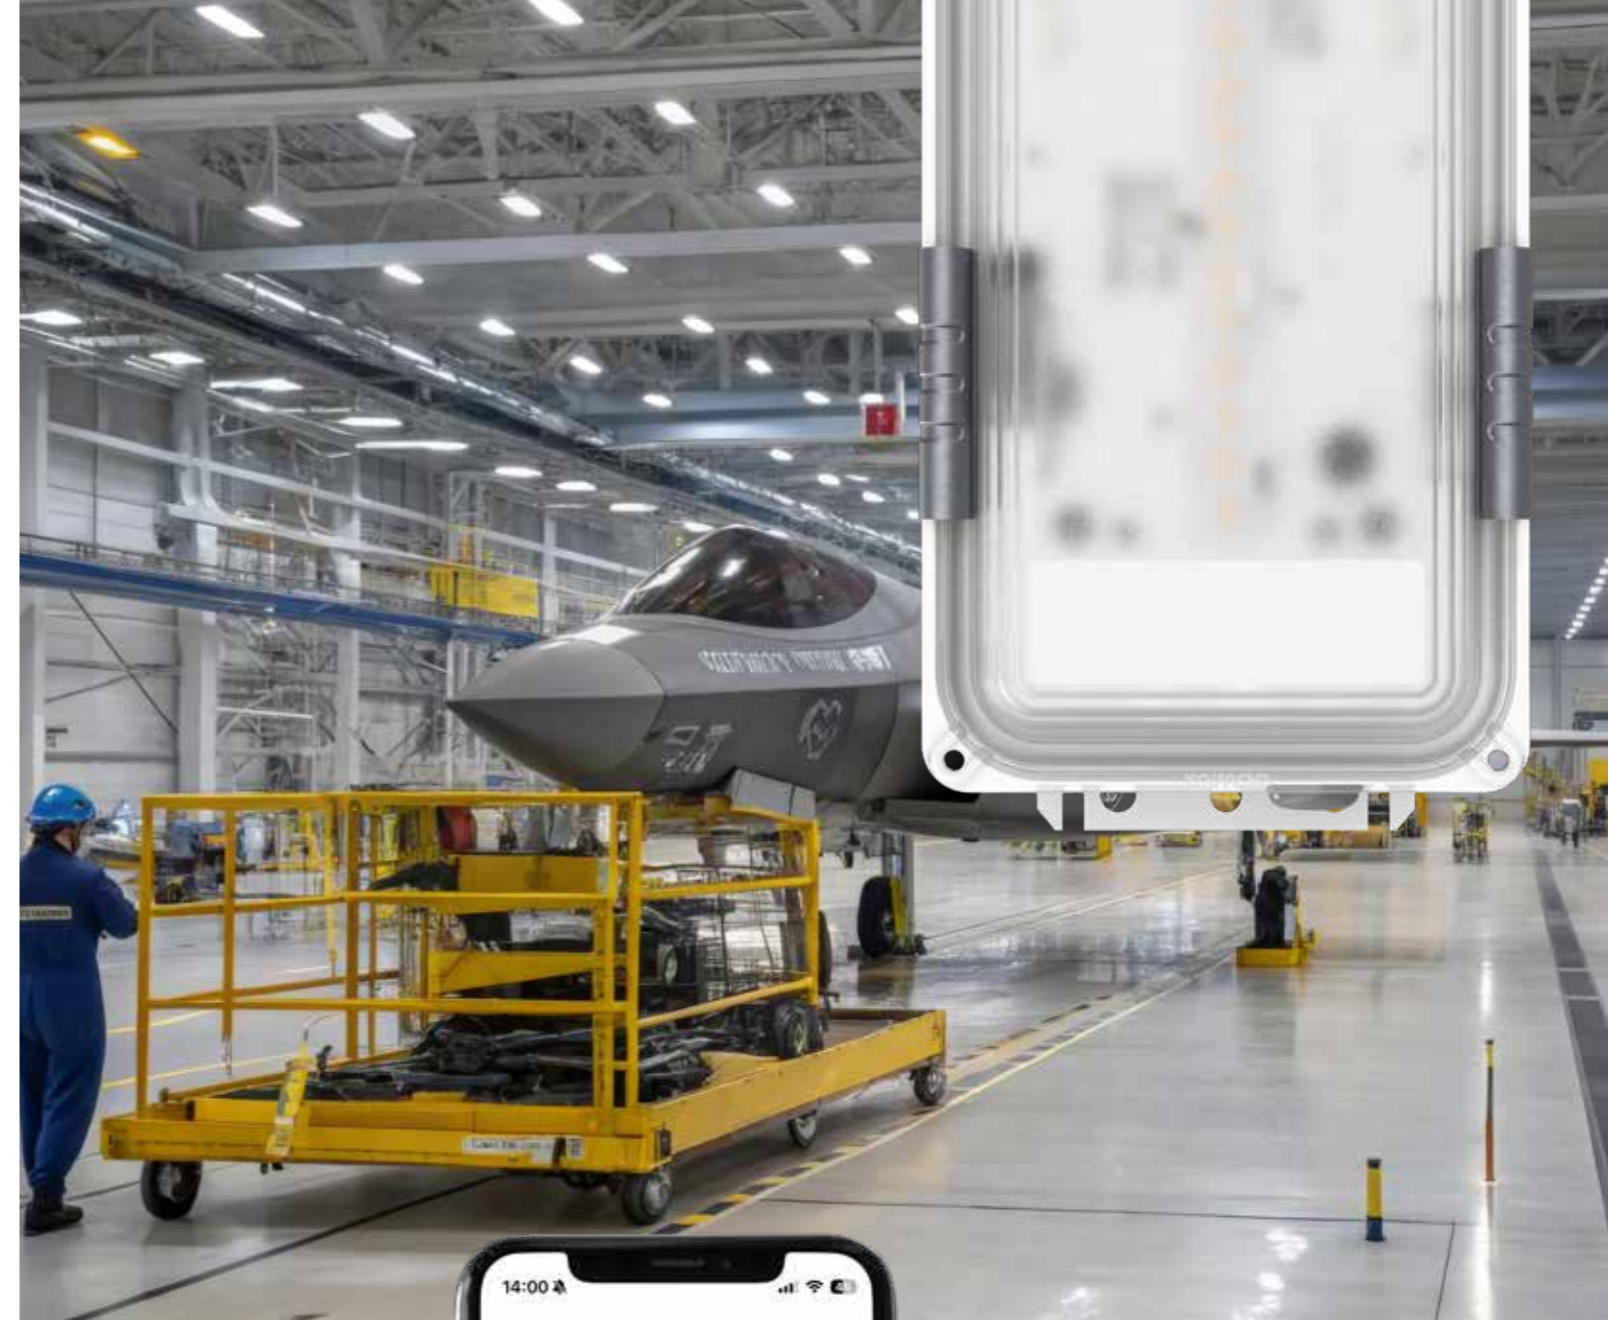

Helppo vaihto

LED-kit päivityssarjoillamme voit päivittää valaisimesi muutamassa minuutissa. Valaistusasennuksen jälkiasennus ja päivitys on nopeaa ja helppoa. Se minimoi rakennusten käyttökätkökset, ja laivoilla se voidaan tehdä jopa aluksen ollessa käytössä.