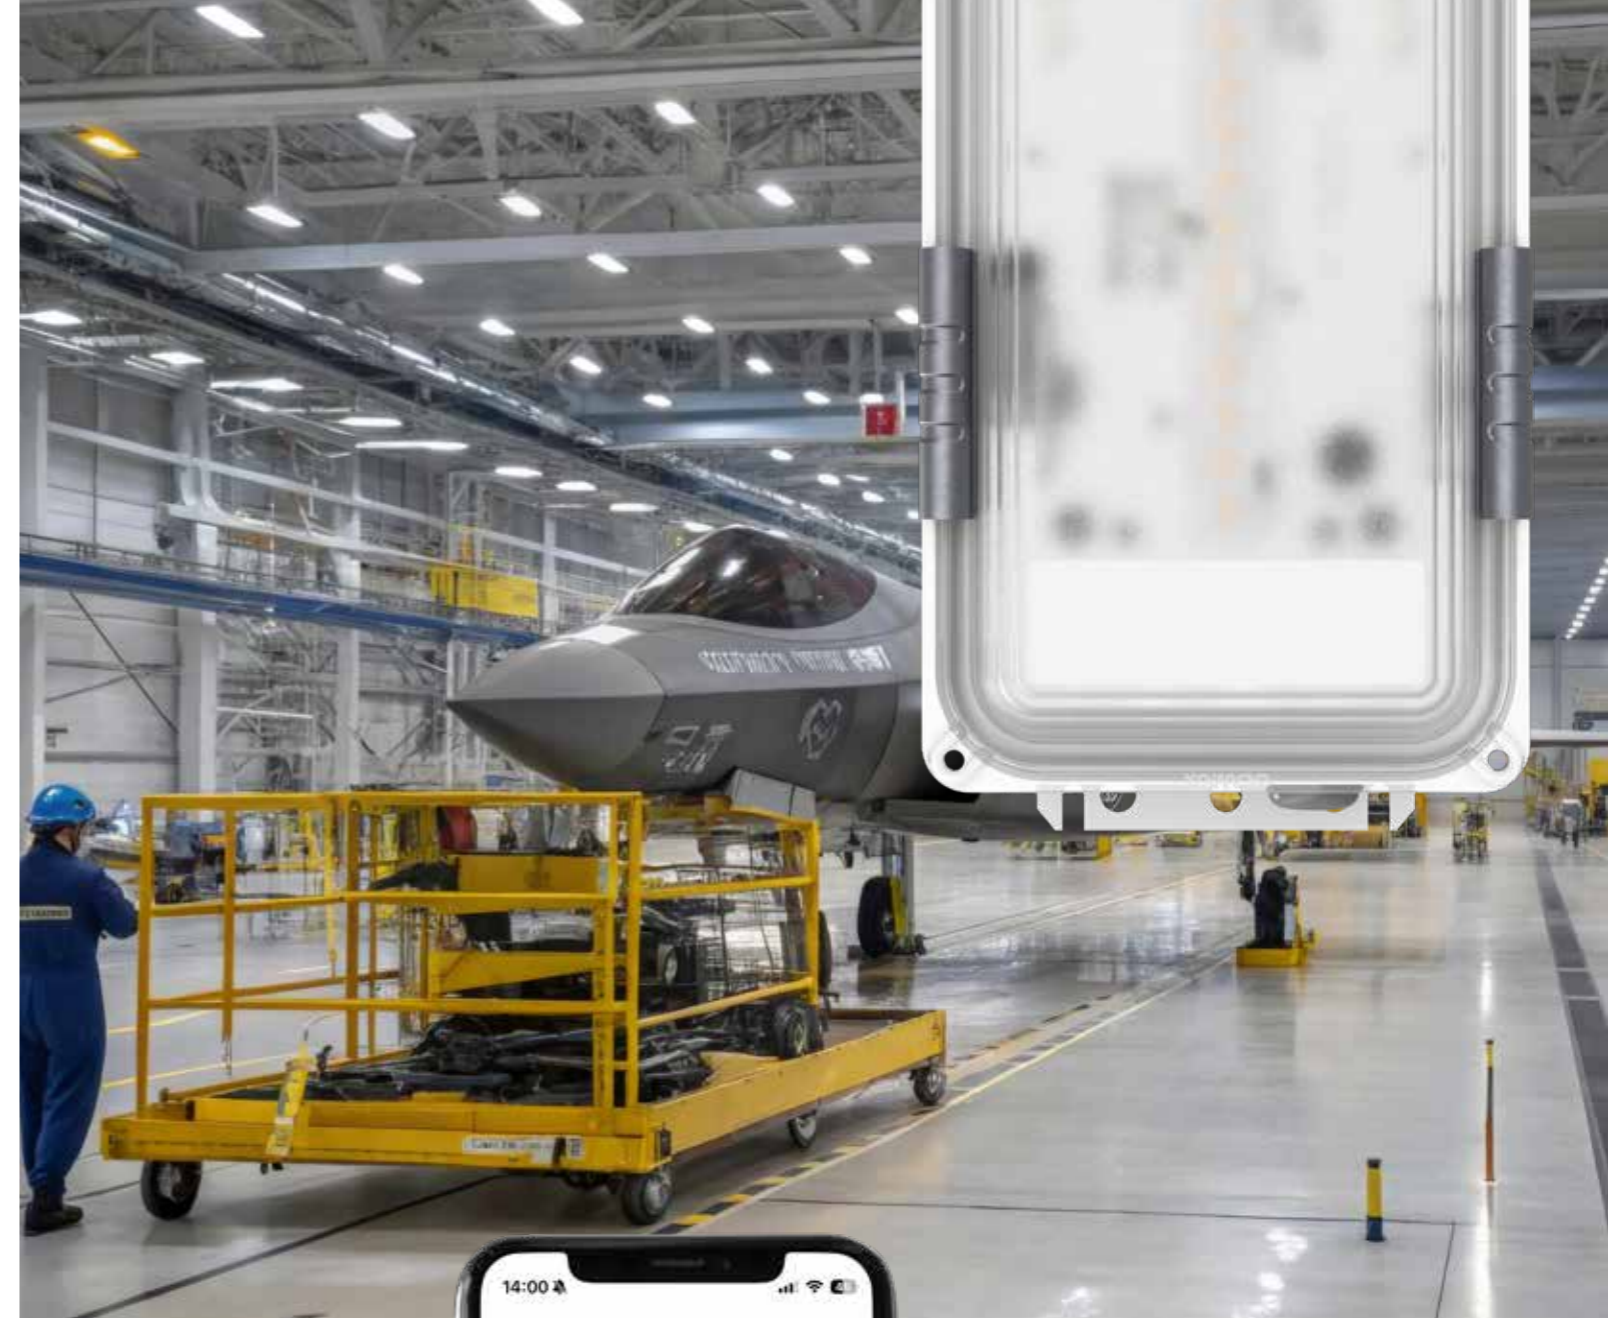

Lihtne asendamine

Meie LED-komplektidega saate oma valgustid vaid mõne minutiga uuendada. Valgustuse paigaldamise ümberehitamine ja uuendamine on kiire ja lihtne. See vähendab hoonete seisakuid, laevadel saab seda teha isegi laeva töötamise ajal.